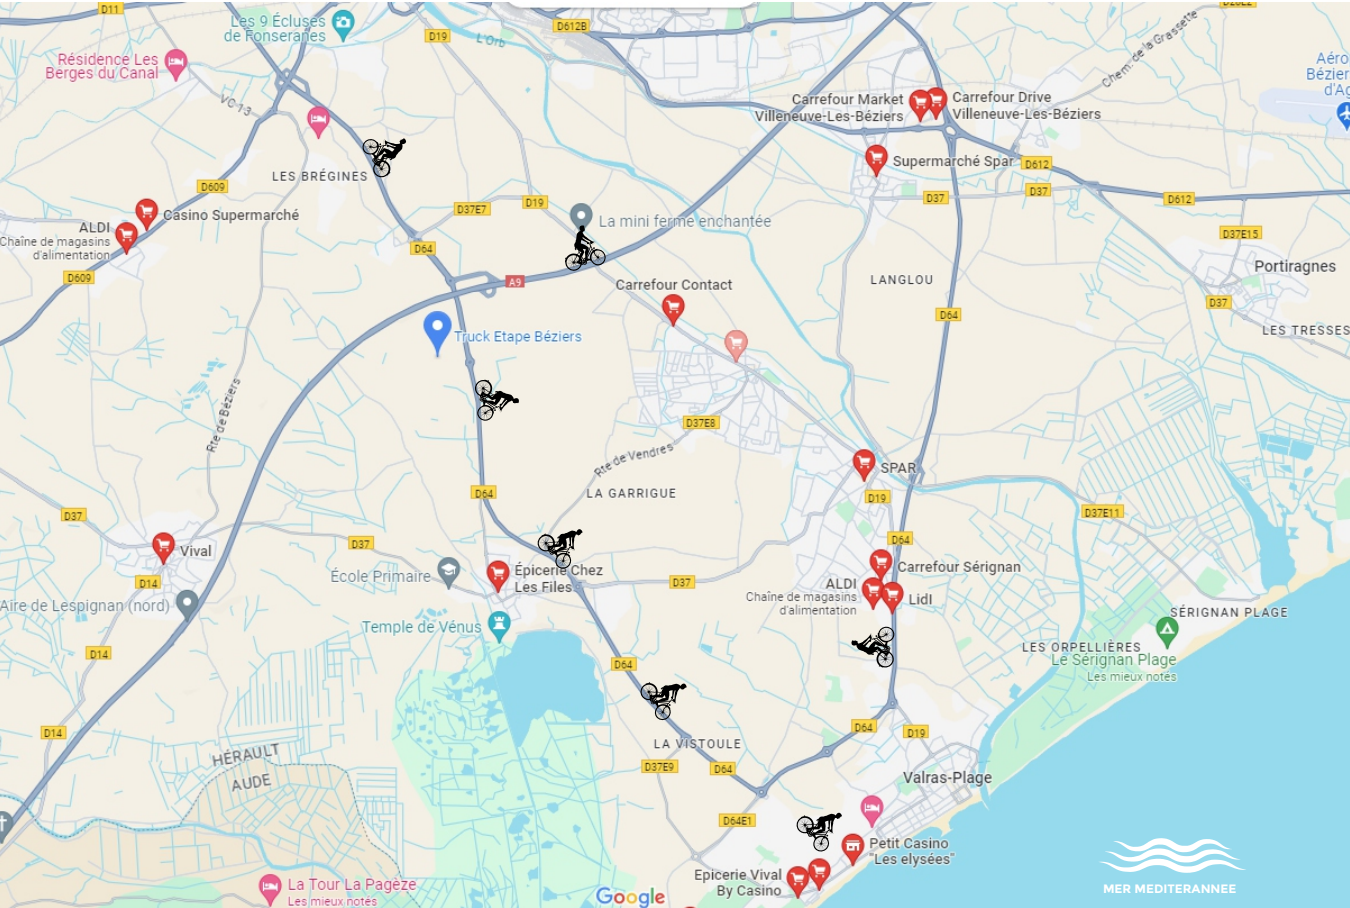

Salle fitness 7j/7 - 6h-21h

Babyfoot 7j/7 - 6h-21h

1ère heure de stationnement gratuite

Station service PL 24h/24

MENU DU RESTAURANT

COMPLEXE ROUTIER TRUCK ETAPE BEZIERS

Autoroute A9 - Sortie 36 - Béziers Ouest

JUN 2024 / JT - NE PAS JETER SUR LA VOIE PUBLIQUE

Canal du Midi

Béziers

Valras-plage

Vendres

Interdiction de circuler sur les 2 voies rapides en vélo.
 Es prohibido circular en los dos vías rapidas en bicicleta.
 Do not cycle on the expressway lanes.
 Interzis de circulat pe cele 2 drumuri expres in bicicleta.
 Запрет на передвижение по 2 скоростным автомагистралям на велосипед.

ITINÉRAIRE

- Parking →  /  /  Sérignan : 26min
- Parking →  Valras-plage : 35min
- Parking →  Les Mouettes Valras-plage : 30min
- Parking →  Lespignan : 17min
- Parking →  Sérignan : 12min